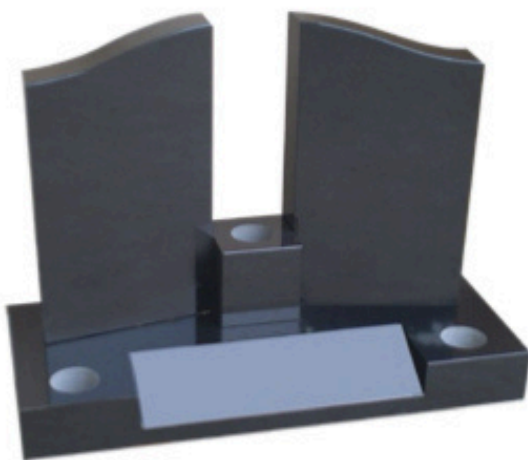

AG-2413
HS: 550 x 375 x 150/40
BS: 800 x 375 x 100
TROPICAL GREEN

AG-1785
HS: 500 x 600 x 100
BS: 800 x 300 x 100
INDIA BLACK

AG-2410
HS: 600 x 600 x 100
BS: 800 x 300 x 100
TROPICAL GREEN

AG-1788
HS: 400 x 600 x 100
BS: 800 x 300 x 100
India Grey

AG-2417
915 x 380 x 100
TROPICAL GREEN

AG-2418 M5 BASE
915 x 380 x 100
BAHAMA BLUE

AG-2419 PLAQUES
300 x 230 x 25
BAHAMA BLUE

AG-2046
HS: 875 x 780 x 80 2 nos
VASE: 150 x 150 x 150
BS: 1000 x 380 x 100
INDIA BLACK