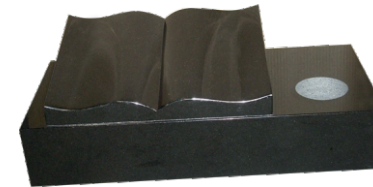

AG-1908
450 x 450 x 150
India Aurora

AG-2062
HS: 800 x 800 x 100
BS: 850 x 300 x 100
TROPICAL GREEN

AG-895
HS: 650 x 550 x 100
HS: 550 x 550 x 100
BS: 700 x 300 x 100
INDIA BLACK

TEAR DROP
HS: 600 x 800 x 100
BS: 800 x 300 x 100
INDIA RED

AG-2412
HS: 550 x 375 x 120/40
BS: 800 x 375 x 100
INDIA BLACK

AG-902
HS: 630 x 450 x 50
BS: 600 x 455 x 50
REST: 220 x 125 x 75 - Nos
India Red

AG-2413
HS: 550 x 375 x 150/40
BS: 800 x 375 x 100
TROPICAL GREEN