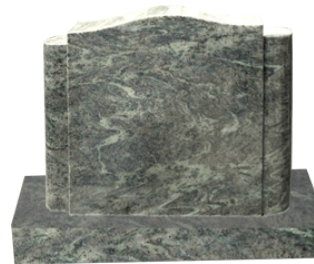

AG-901
HS: 610 x 760 x 100
BS: 760 x 300 x 100
INDIA BLACK

AG-2407
HS: 600 x 700 x 100
BS: 900 x 380 x 100
TROPICAL GREEN

AG-2410
HS: 760 x 620 x 150
BS: 610 x 300 x 75
BS: 610 x 300 x 75
VISCOUNT WHITE

AG-2299
HS: 610 x 760 x 100
BS: 760 x 300 x 100
INDIA BLACK

AG-2422
HS: 560 x 700 x 100
BS: 915 x 380 x 100
INDIA BLACK

AG-487
HS: 610 x 760 x 100
BS: 800 x 300 x 100
BAHAMA BLUE

AG-1992
HS: 640 x 600 x 100
BS: 915 x 380 x 100
BAHAMA BLUE

AG-1957
HS: 431 x 800/660 x 80
CENTER PIECE- 200 x 890 x 105
BS: 1050 x 380 x 100
T.GREEN / INDIA BLACK

AG-2408
HS: 700 x 500 x 100
BS: 915 x 380 x 100
TROPICAL GREEN

AG-2423
HS: 400 x 600 x 100 2nos
SB: 700 x 200 x 100
BS: 1200 x 330 x 100
INDIA BLACK