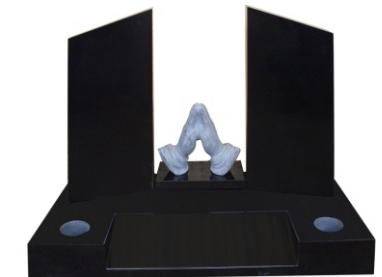

AG-1957
HS: 431 x 800/660 x 80
CENTER PIECE- 200 x 890 x 105
BS: 1050 x 380 x 100
T.GREEN / INDIA BLACK

AG-2408
HS: 700 x 500 x 100
BS: 915 x 380 x 100
TROPICAL GREEN

AG-2423
HS: 400 x 600 x 100 2nos
SB: 700 x 200 x 100
BS: 1200 x 330 x 100
INDIA BLACK

AG-53
HS: 700 x 500 x 150
BS: 950 x 450 x 100
INDIA RED

AG-2424
HS: 400 x 600 x 100
PL: 200 x 200 x 50
HAND: 300 x 200 DIA
BS: 1200 x 330 x 100
INDIA BLACK

AG-2088
HS: 530 x 450 x 75
BS: 600 x 300 x 100
INDIA BLACK