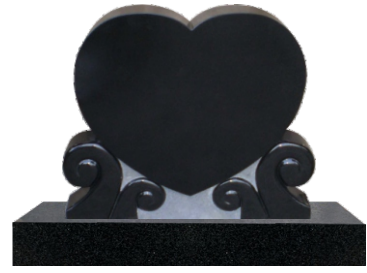

AG-2088
HS: 530 x 450 x 75
BS: 600 x 300 x 100
INDIA BLACK

AG-2071
HS: 860 x 750 x 120
BS: 1000 x 380 x 100
INDIA BLACK